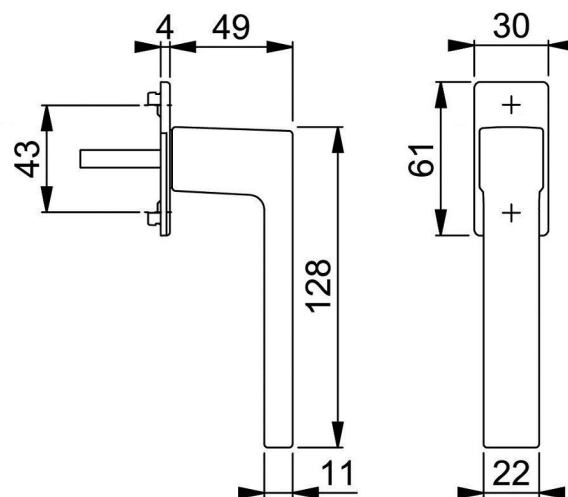

**Nowość**

■ Austin - 0769/U959

HOPPE klamka okienna

- Spełnia normy jakościowe i badawcze **RAL-GZ 607/9**
- Skok 90°
- Pokrywa rozety: aluminium

Opis	Czopy Ø	dł. trzpienia Sruby	F1	F3	F4	F9	F9016	2	20	
			Nr art.	Nr art.	Nr art.	Nr art.	Nr art.			
Klamka okienna	10	7	37 M5 x 40	3968851	3968885	3968949	3969167	3970150	2	20
<b>Cena netto zł</b>	10	7	37 M5 x 40						2	20
<b>Cena brutto zł</b>										