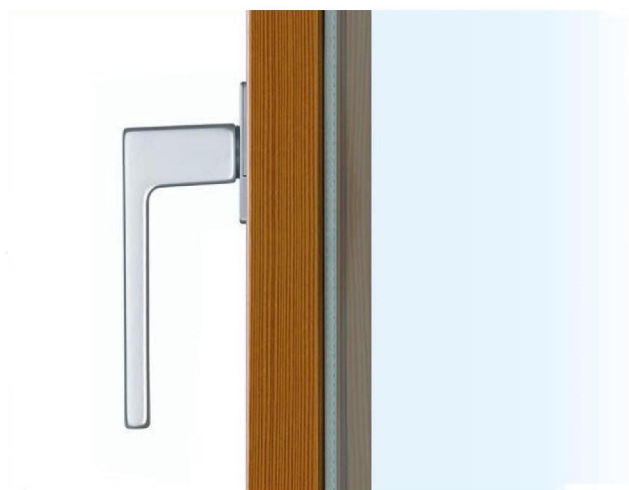

**Nowość**

■ Austin - 0769/U959

HOPPE klamka okienna

- Spełnia normy jakościowe i badawcze **RAL-GZ 607/9**
- Skok 90°
- Pokrywa rozety: aluminium

Opis	Czopy Ø	dł. trzpienia Sruby	F1	F3	F4	F9	F9016	2	20	
			Nr art.	Nr art.	Nr art.	Nr art.	Nr art.			
Klamka okienna	10	7	37 M5 x 40	3968851	3968885	3968949	3969167	3970150	2	20
<b>Cena netto zł</b>	10	7	37 M5 x 40						2	20
<b>Cena brutto zł</b>										

**Dostępne kolory:**

F1

F3

F4

F9

F9016