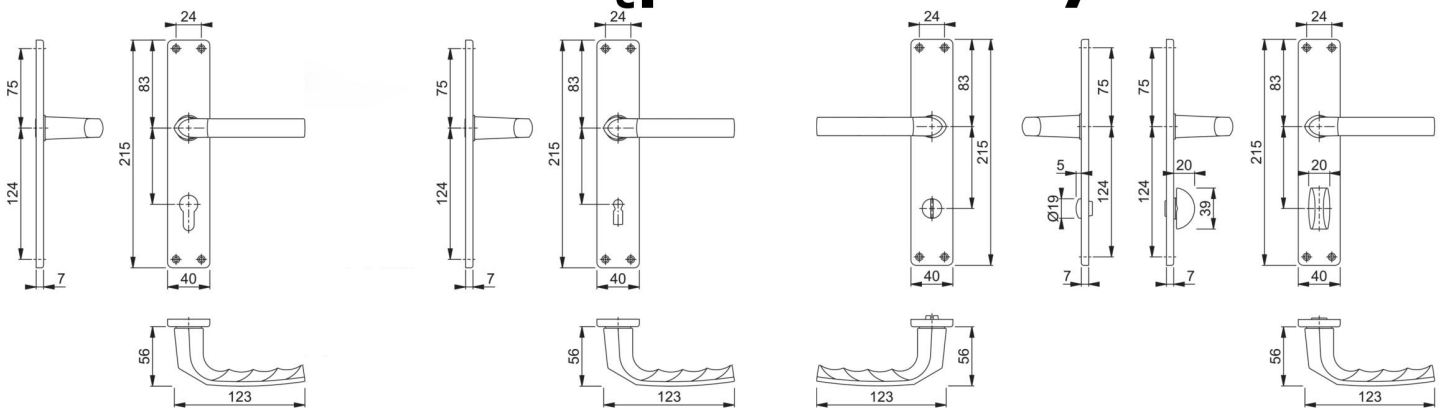

Dostępne warianty